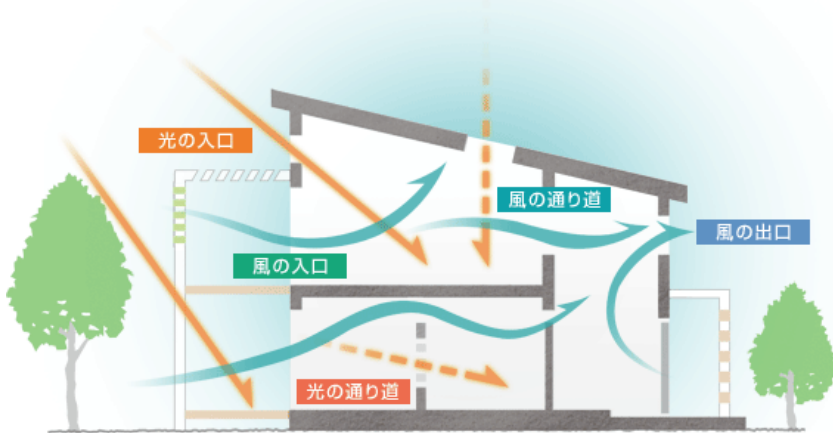

洗面化粧台
72,000円 (税込)
 ※製品代のみ。

クリナップ
「割れない」
洗面ボウル

2日間限りの
オトクな価格!
このチャンスをお見逃しなく!

新築・建替え・住替えを無理せず1000万円台でかなえる自由設計の家。

大手ハウスメーカーと同じ性能を保ちながら、よりお求めやすい価格を実現！建売住宅よりも充実した仕様で、耐震等級、省エネ性能は最高等級。お子様に良い習慣を身に着けるしかけがたくさん詰まった、子育て家族にちょうどいい「リアルサイズ」のモデルハウスをご覧になって、ご自分の目でお確かめください！

お子様が良い習慣を自然に身につけられる間取りの工夫がたくさん！

自然の光と風を取り入れた健康で快適な住まい！

伝統的な住まいの長所を取り入れた、光と風の恵みを活かす家。夏は涼しく、冬あたたかく過ごせる工夫をモデルハウスで体感してください！

※モデルハウスの採光・通風イメージ。